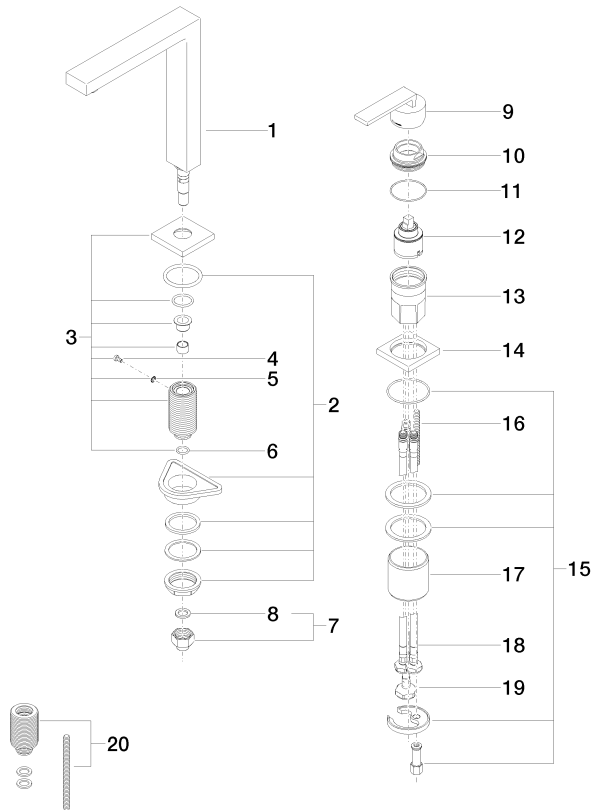

32 805 680

- saillie 165 mm
- bec pivotant 360°
- jet enrichi en air
- hauteur de robinetterie 230 mm
- hauteur jusqu'au mousseur: 205 mm
- rosace individuelle 55 x 55 mm
- diamètre de percement du bec 35 mm
- diamètre de percement mitigeur monocommande 44 mm
- débit d'eau maxi. 8 l/min avec une pression d'écoulement de 3 bars
- sans plomb
- Ce produit contribue au respect des exigences des systèmes d'évaluation des bâtiments écologiques, par exemple LEED®, BREEM®, DGNB

Accessoires recommandés

Commande de vidage individuelle manuelle 10 711 970-06
Commande manuelle - Platine brossé

Accessoires recommandés

Distributeur avec rosace - Platine brossé 82 439 970-06

32 805 680

Les pièces pour les autres finitions peuvent être trouvées ici : [Chrome](#)

Liste des pièces de rechange

N°	Article Numéro	Désignation	Fréquence de montage	Délai de livraison
1	90 11 06 192 04-06	bec déverseur	1	10
2	04 23 10 044 01 90	set de fixation	1	2
3	90 27 78 023 00-06	rosace	1	10
4	09 30 30 057 90	vis	1	2
5	09 30 11 028 90	rondelle	1	2
6	90 14 10 077 00 90	joint	1	2
7	04 24 04 166 10 90	raccord à vis	1	2
8	90 14 20 002 00 90	joint	1	2
9	90 20 78 040 00-06	poignée	1	10
10	09 24 04 142-06	écrou	1	10
11	09 14 10 037 90	joint	1	2
12	90 15 05 045 00 90	cartouche	1	2
13	09 30 01 100 10 90	douille	1	2
14	09 27 78 007-06	rosace	1	10
15	04 30 11 038 02 90	set de fixation	1	2
16	09 31 11 011 90	tige	1	2
17	09 18 40 079 90	douille	1	2
18	04 30 04 104 00 90	flexible	2	2
19	04 30 04 019 00 90	flexible	1	2
20	12 802 970 90	Set de rallonges -	1	60